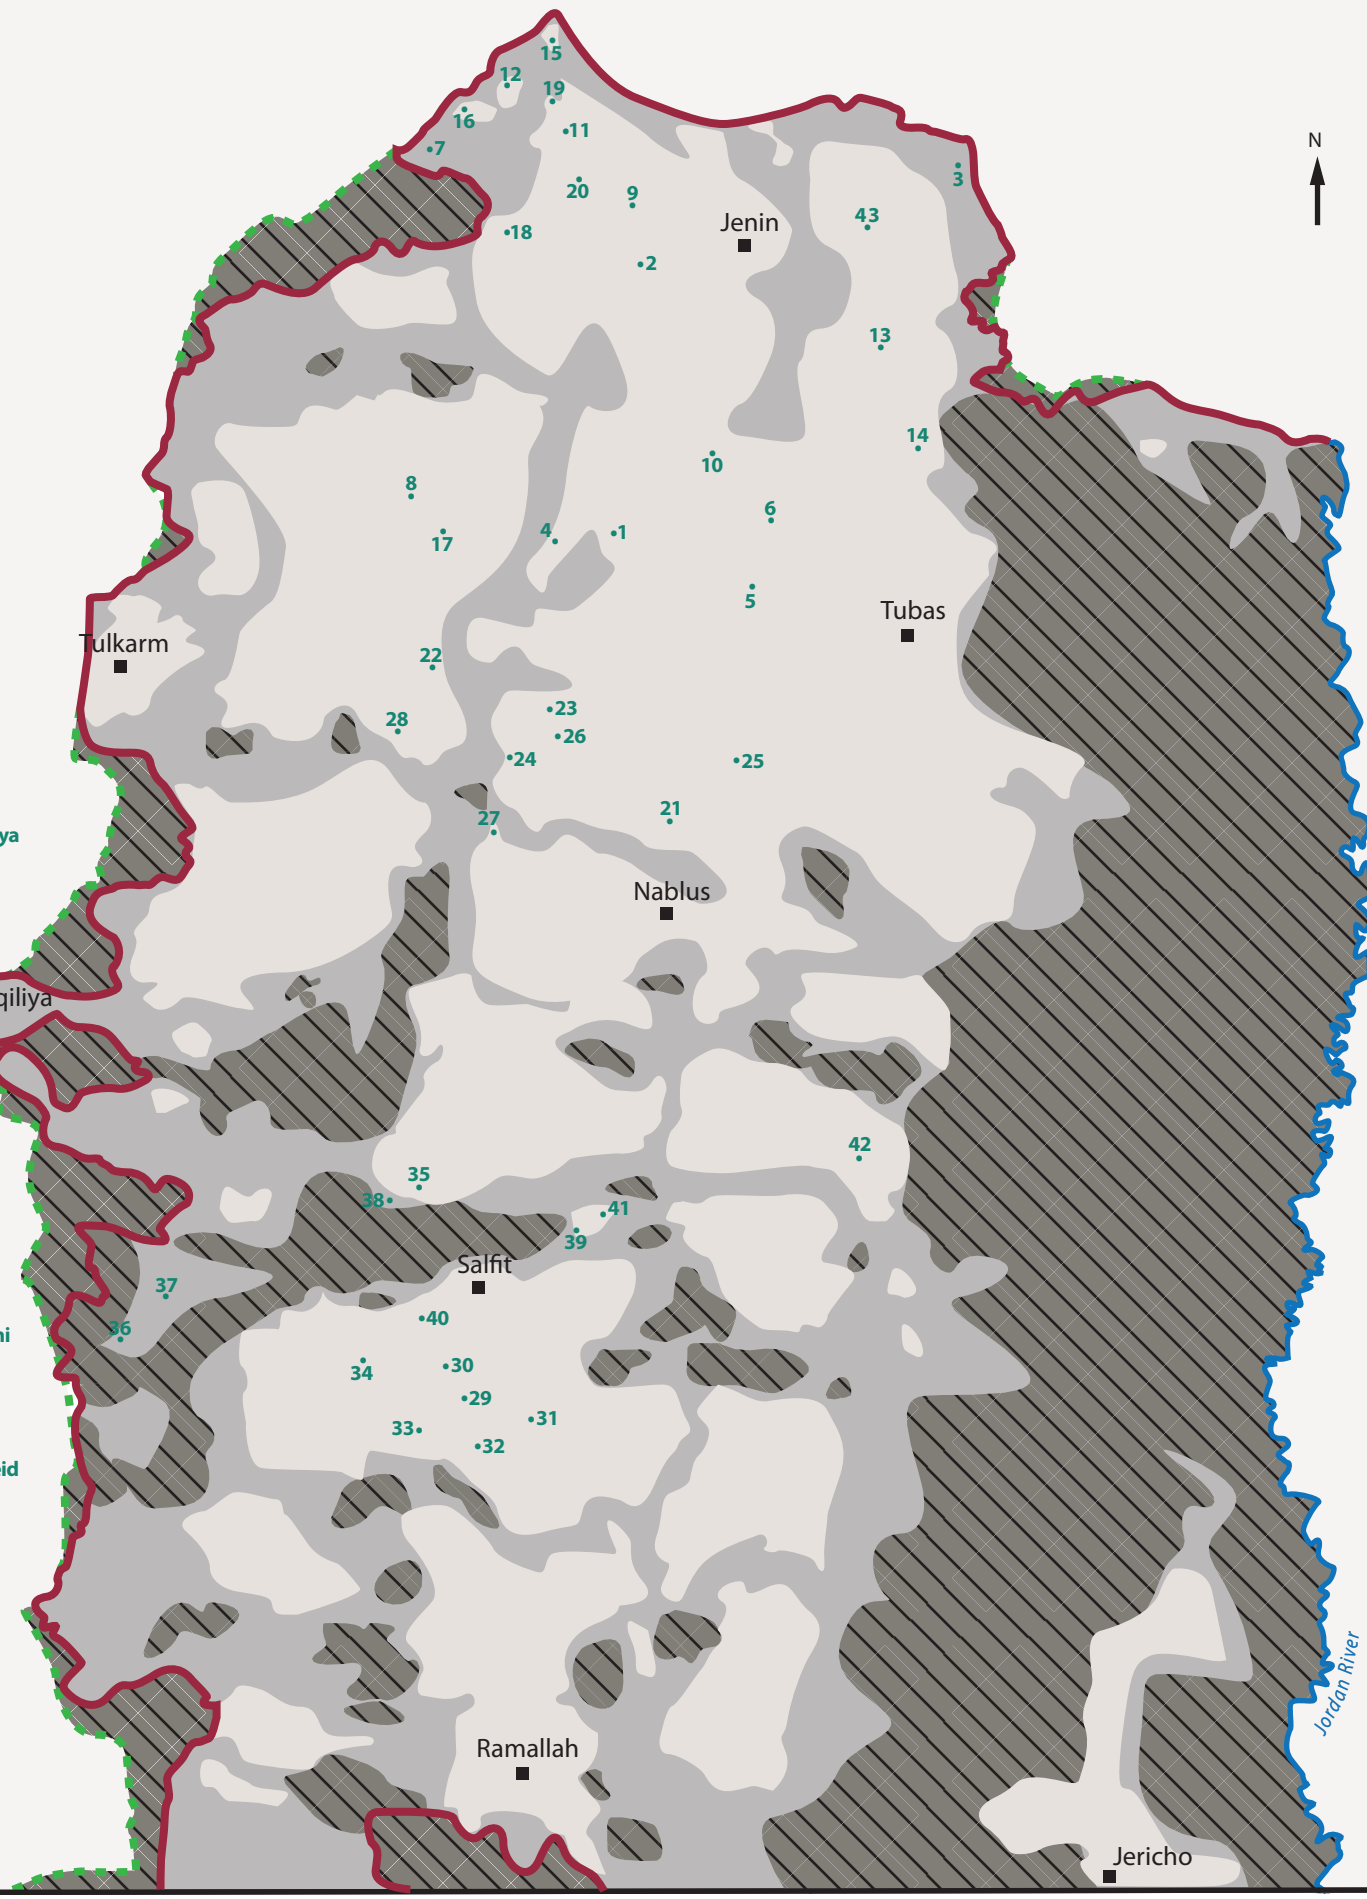

PFTA/CANAAN'S Farmers Cooperatives in the West Bank, Palestine

- 1 Sanur
- 2 Burqin
- 3 Faqqu'a
- 4 Anza
- 5 Al Jdaideh
- 6 Sir
- 7 Anin
- 8 Kufr Ra'i
- 9 Kufr Dan
- 10 Misliya
- 11 Sila al Harthiya
- 12 Rummani
- 13 Jalqamous
- 14 Raba
- 15 Zbuba
- 16 Taybi
- 17 Rami
- 18 Al'Araqa
- 19 Ti'innik
- 20 Al Yamun
- 21 'Asira al Shamaliya
- 22 Bzaria

- 23 Beit Mrien
- 24 Sabastya
- 25 Talluza
- 26 Nus Jbail
- 27 Deir Sharaf
- 28 Ramin
- 29 'Arura
- 30 Mazari' Ennubani
- 31 'Abwain
- 32 'Ajjul
- 33 Deir Essudan
- 34 Qarawat Bani Zeid
- 35 Kufr Haris
- 36 Deir Ballut
- 37 Rafat
- 38 Haris
- 39 Skaka
- 40 Farkha
- 41 Yaasuf
- 42 'Aqraba
- 43 Beit Qad

	Accessed farms		Challenged access farms		Denied access farms
	Wall/Barrier		1949 armistice line		Jordan River

0 10 km